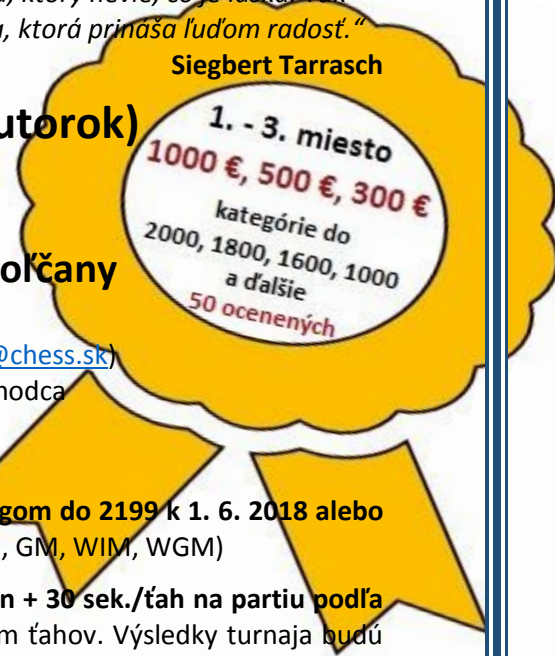

SLOVENSKÝ ŠACHOVÝ ZVÄZ

Vyhlasuje v spolupráci s
primátorom mesta Topolčany

Ing. Petrom Balážom

a

Šachovým zväzom Nitrianskeho kraja

MAJSTROVSTVÁ SLOVENSKEJ REPUBLIKY v šachu amatérov

FIDE Open pre hráčov s ratingom **do 2199** alebo bez FIDE ratingu
(so zápočtom na štandardný FIDE rating)

Motto:

„Človek, ktorý nevie, čo sú šachy, mi pripomína človeka, ktorý nevie, čo je láska. Tak ako v láske, tak ako v hudbe aj v šachoch sa skrýva sila, ktorá prináša ľuďom radosť.“

Siegbert Tarrasch

Termín:

30. júna – 3. júla 2018 (sobota - utorok)

Vyhlasovateľ:

Slovenský šachový zväz

Organizátor:

Topolčiansky šachový klub

Miesto:

Dom kultúry, ul. Československej armády, **Topolčany**

(<https://goo.gl/maps/3S34sjH7uV12>)

Organizačný výbor:

Mgr. Ing. Alexander Riabov – riaditeľ turnaja (riabov@chess.sk)

PhDr. Vladimír Franc (FIDE ID 14941120) – hlavný rozhodca

Mgr. Karol Pekár (FIDE ID 14902370) – rozhodca

Rebeka Nadzamová – produkcia podujatia

Právo účasti:

Otvorené MSR amatérov pre všetkých hráčov s ratingom do 2199 k 1. 6. 2018 alebo bez FIDE ratingu. Hráč nesmie byť držiteľom titulu (IM, GM, WIM, WGM)

Hrací systém:

Švajčiarsky systém na **8 kôl** hracím tempom **2x 60 min + 30 sek./ťah** na partiu podľa **pravidiel FIDE pre klasické tempo hry**, so zapisovaním ťahov. Výsledky turnaja budú zaslané na zápočet na domácu listinu LOK SR, aj na medzinárodnú ratingovú listinu FIDE. Čakacia doba na príchod k partii je 60 minút od plánovaného začiatku kola.

Cenový fond:

Cenový fond v súhrne 4.500 € a 1. miesto 1.000 €

(z toho 4.330 € fin. ceny pre 50 ocenených, vrát. najkrajších partii; ceny sa kumulujú)

Ocenených prvých 10 miest v turnaji –

I. 1.000 €, II. 500 €, III. 300 €, IV. – V. 200 €, VI. – X. miesto 150 €